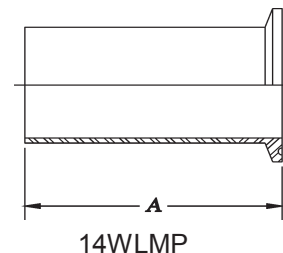

Special lengths are POA

Triplex Sales Company
 1143-45 Tower Road
 Schaumburg, IL 60143
 847-839-8442 Phone
 847-839-8547 Fax
 Sales@Triplex Sales.com

S-LINE FITTINGS

SIZE	14RMP ROLL ON FERRULE		
	T304 #7 FINISH	T316L #7 FINISH	A in
1"	29-157	29-157X	3/4
1-1/2"	29-158	29-158X	1 1/8
2"	29-159	29-159X	1 5/16
2-1/2"	29-160	29-160X	1 3/8
3"	29-161	29-161X	1 7/16
4"	29-162	29-162X	1 1/2

SIZE	14WMP FERRULE			L14AM7 FERRULE			14WLMP BUTTWELD FERRULE		
	T304 #7 FINISH	T316L #7 FINISH	A in	T304 #7 FINISH	T316L #7 FINISH	A in	T304 #7 FINISH	T316L #7 FINISH	A in
1/2"	-	140L07E061	1/2	-	141107E061	1 1/8	-	-	-
3/4"	-	140L07F061	1/2	-	141107F061	1 1/8	-	-	-
1"	429-163	140L071061	1/2	-	1411071061	1 1/8	129-175	129-175X	3
1-1/2"	429-164	140L072061	1/2	-	1411072061	1 1/8	129-176	129-176X	3
2"	429-165	140L073061	1/2	-	1411073061	1 1/8	129-177	129-177X	3
2-1/2"	429-166	140L074061	1/2	-	1411074061	1 1/8	129-178	129-178X	3
3"	429-355	140L075061	1/2	-	1411075061	1 1/8	129-179	129-179X	4
4"	429-168	140L076061	5/8	-	1411076061	1 1/8	129-180	129-180X	4
6"	429-353	429-353X	7/8	-	129-354X	1 1/2	129-353	129-353X	6
8"	429-400	429-400X	7/8	-	-	-	129-418	129-418X	6
10"	429-478	429-478X	7/8	-	-	-	129-478	129-478X	6