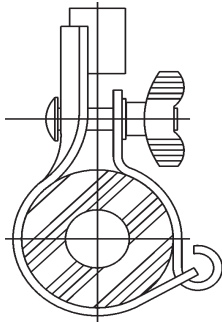

HANGERS

SIZE	26CB HANGER	REPLACEMENT BUSHINGS	TH HANGER GROMMET INSERT	THP HANGER PVC INSERT
1"	119-235	22-260	119-161	119-161P
1-1/2"	119-236	22-261	119-162	119-162P
2"	119-237	22-262	119-163	119-163P
2-1/2"	119-238	22-263	119-164	119-164P
3"	119-239	22-264	119-165	119-165P
4"	119-240	22-265	119-166	119-166P
6"	-	-	119-167	-