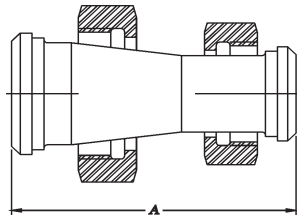

HANGERS

SIZE	26CB HANGER	REPLACEMENT BUSHINGS	TH HANGER GROMMET INSERT	THP HANGER PVC INSERT
1"	119-235	22-260	119-161	119-161P
1-1/2"	119-236	22-261	119-162	119-162P
2"	119-237	22-262	119-163	119-163P
2-1/2"	119-238	22-263	119-164	119-164P
3"	119-239	22-264	119-165	119-165P
4"	119-240	22-265	119-166	119-166P
6"	-	-	119-167	-