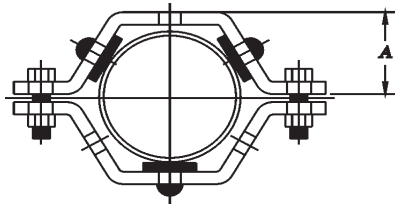

HANGERS

SIZE	26CB HANGER	REPLACEMENT BUSHINGS	TH HANGER GROMMET INSERT	THP HANGER PVC INSERT
1"	119-235	22-260	119-161	119-161P
1-1/2"	119-236	22-261	119-162	119-162P
2"	119-237	22-262	119-163	119-163P
2-1/2"	119-238	22-263	119-164	119-164P
3"	119-239	22-264	119-165	119-165P
4"	119-240	22-265	119-166	119-166P
6"	-	-	119-167	-